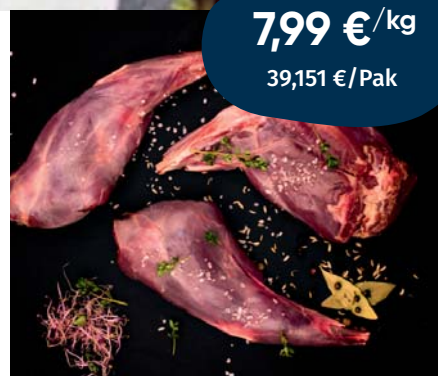

ZAJECI STEHNA

· ungespickt

MRAZ, 360-440g/kus
4,9kg/ bedna
Argentina

7,99 € /kg

39,151 €/Pak

Hagen Feinkost
Číslo: 20544